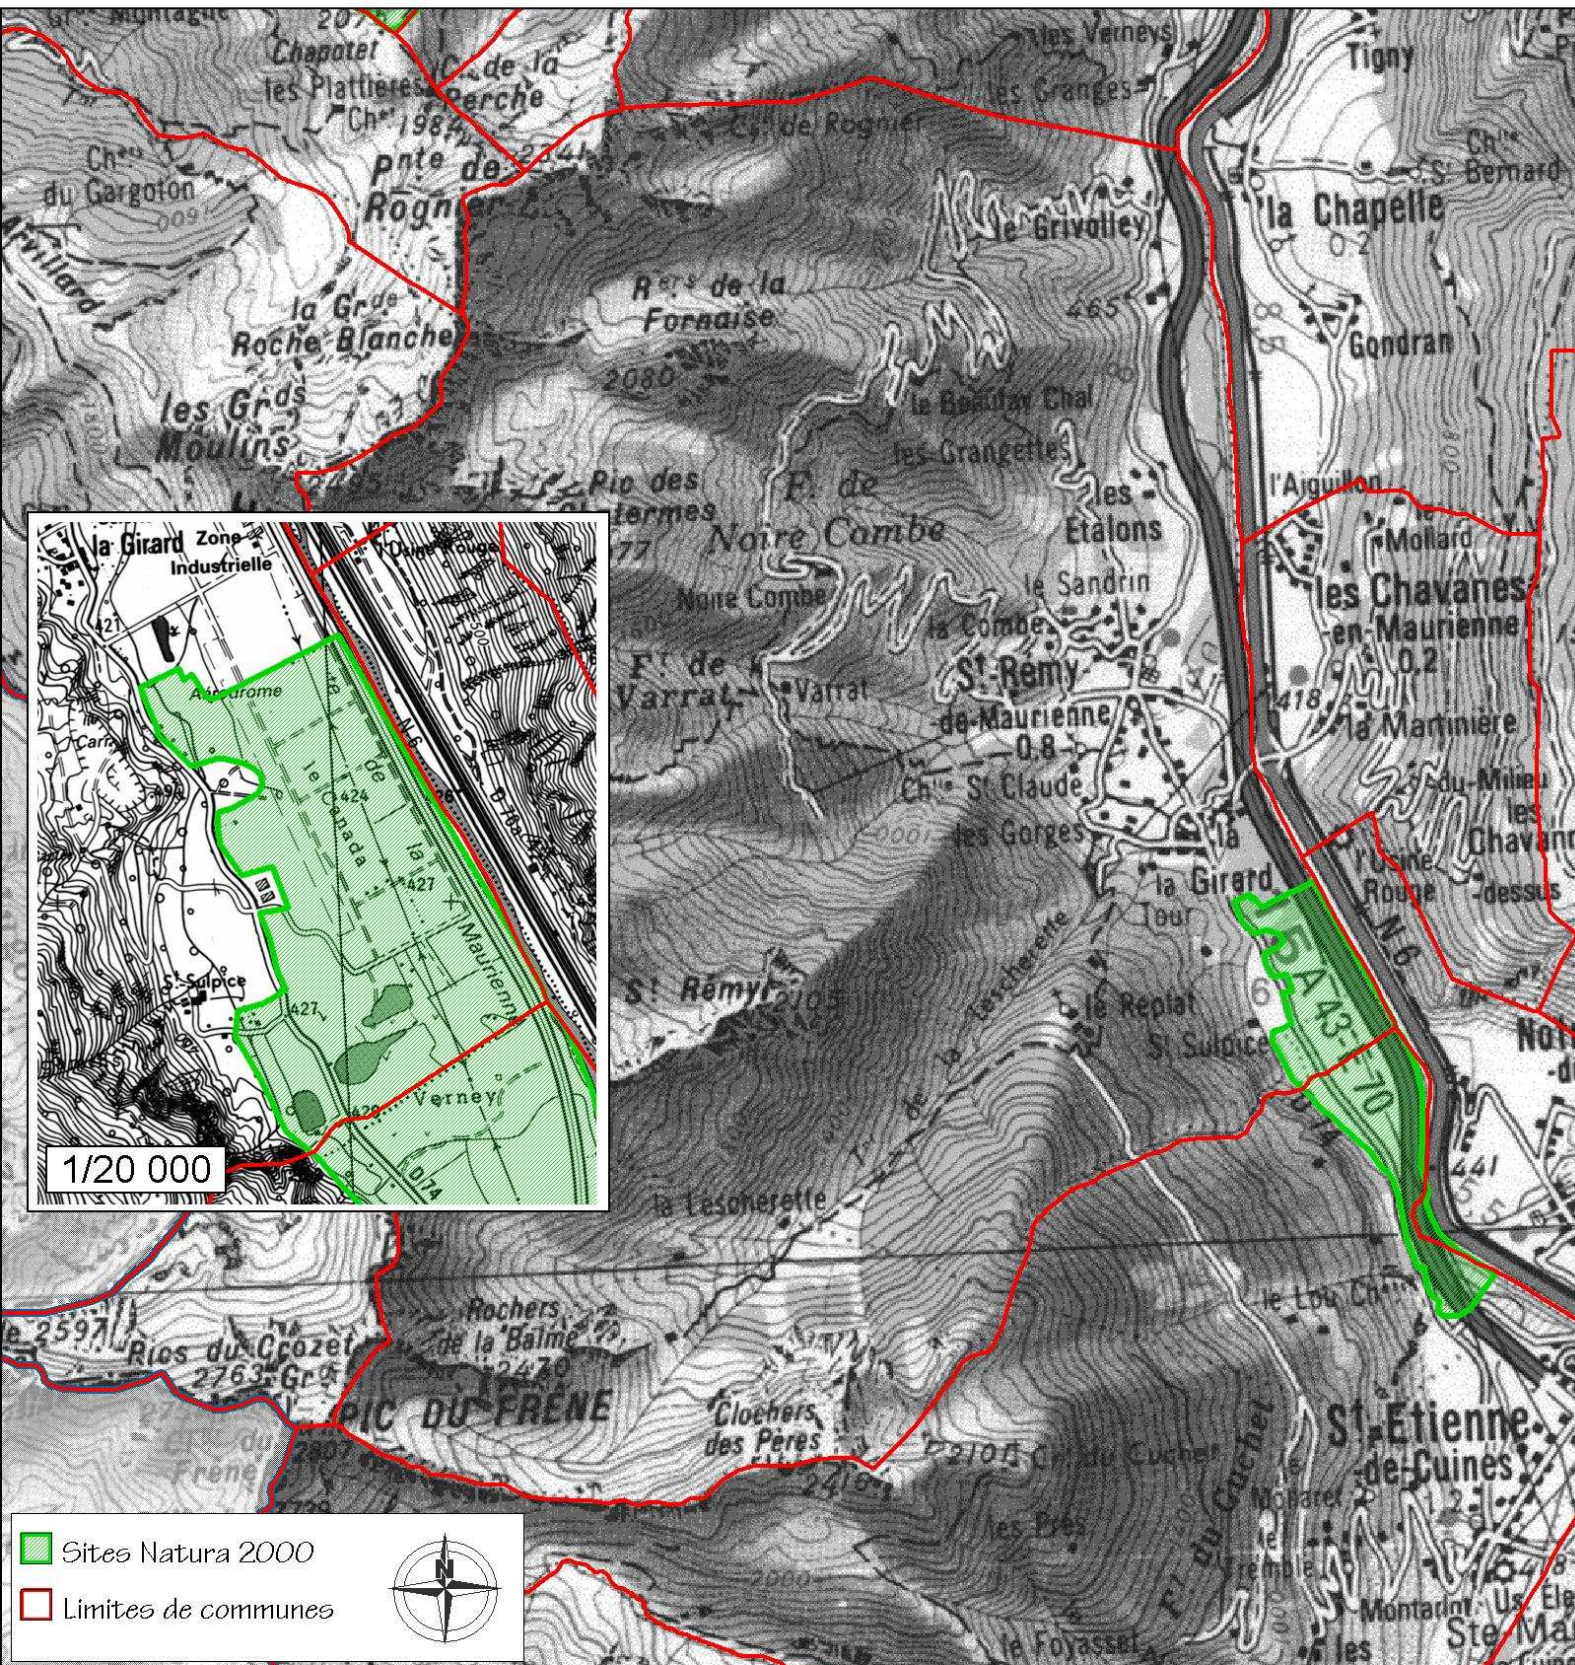

Sites Natura 2000 transmis le 30 juillet 2002 à la commission européenne

Commune de : St-Rémy de Maurienne (vue d'ensemble)

PREFECTURE DE LA SAVOIE

N°de site	Dénomination	Opérateur	Surface(ha)
S40	Zones humides de la chaîne des Hurtières	Conservatoire du Patrimoine Naturel de la Savoie	64.01

Fond cartographique : IGN Scan100 et Scan25

Réalisation carto : DDAF de la Savoie

1/50 000

Données : DDAF 73, DIREN Rhône-Alpes, Opérateurs

Edition : 6 févr. 03